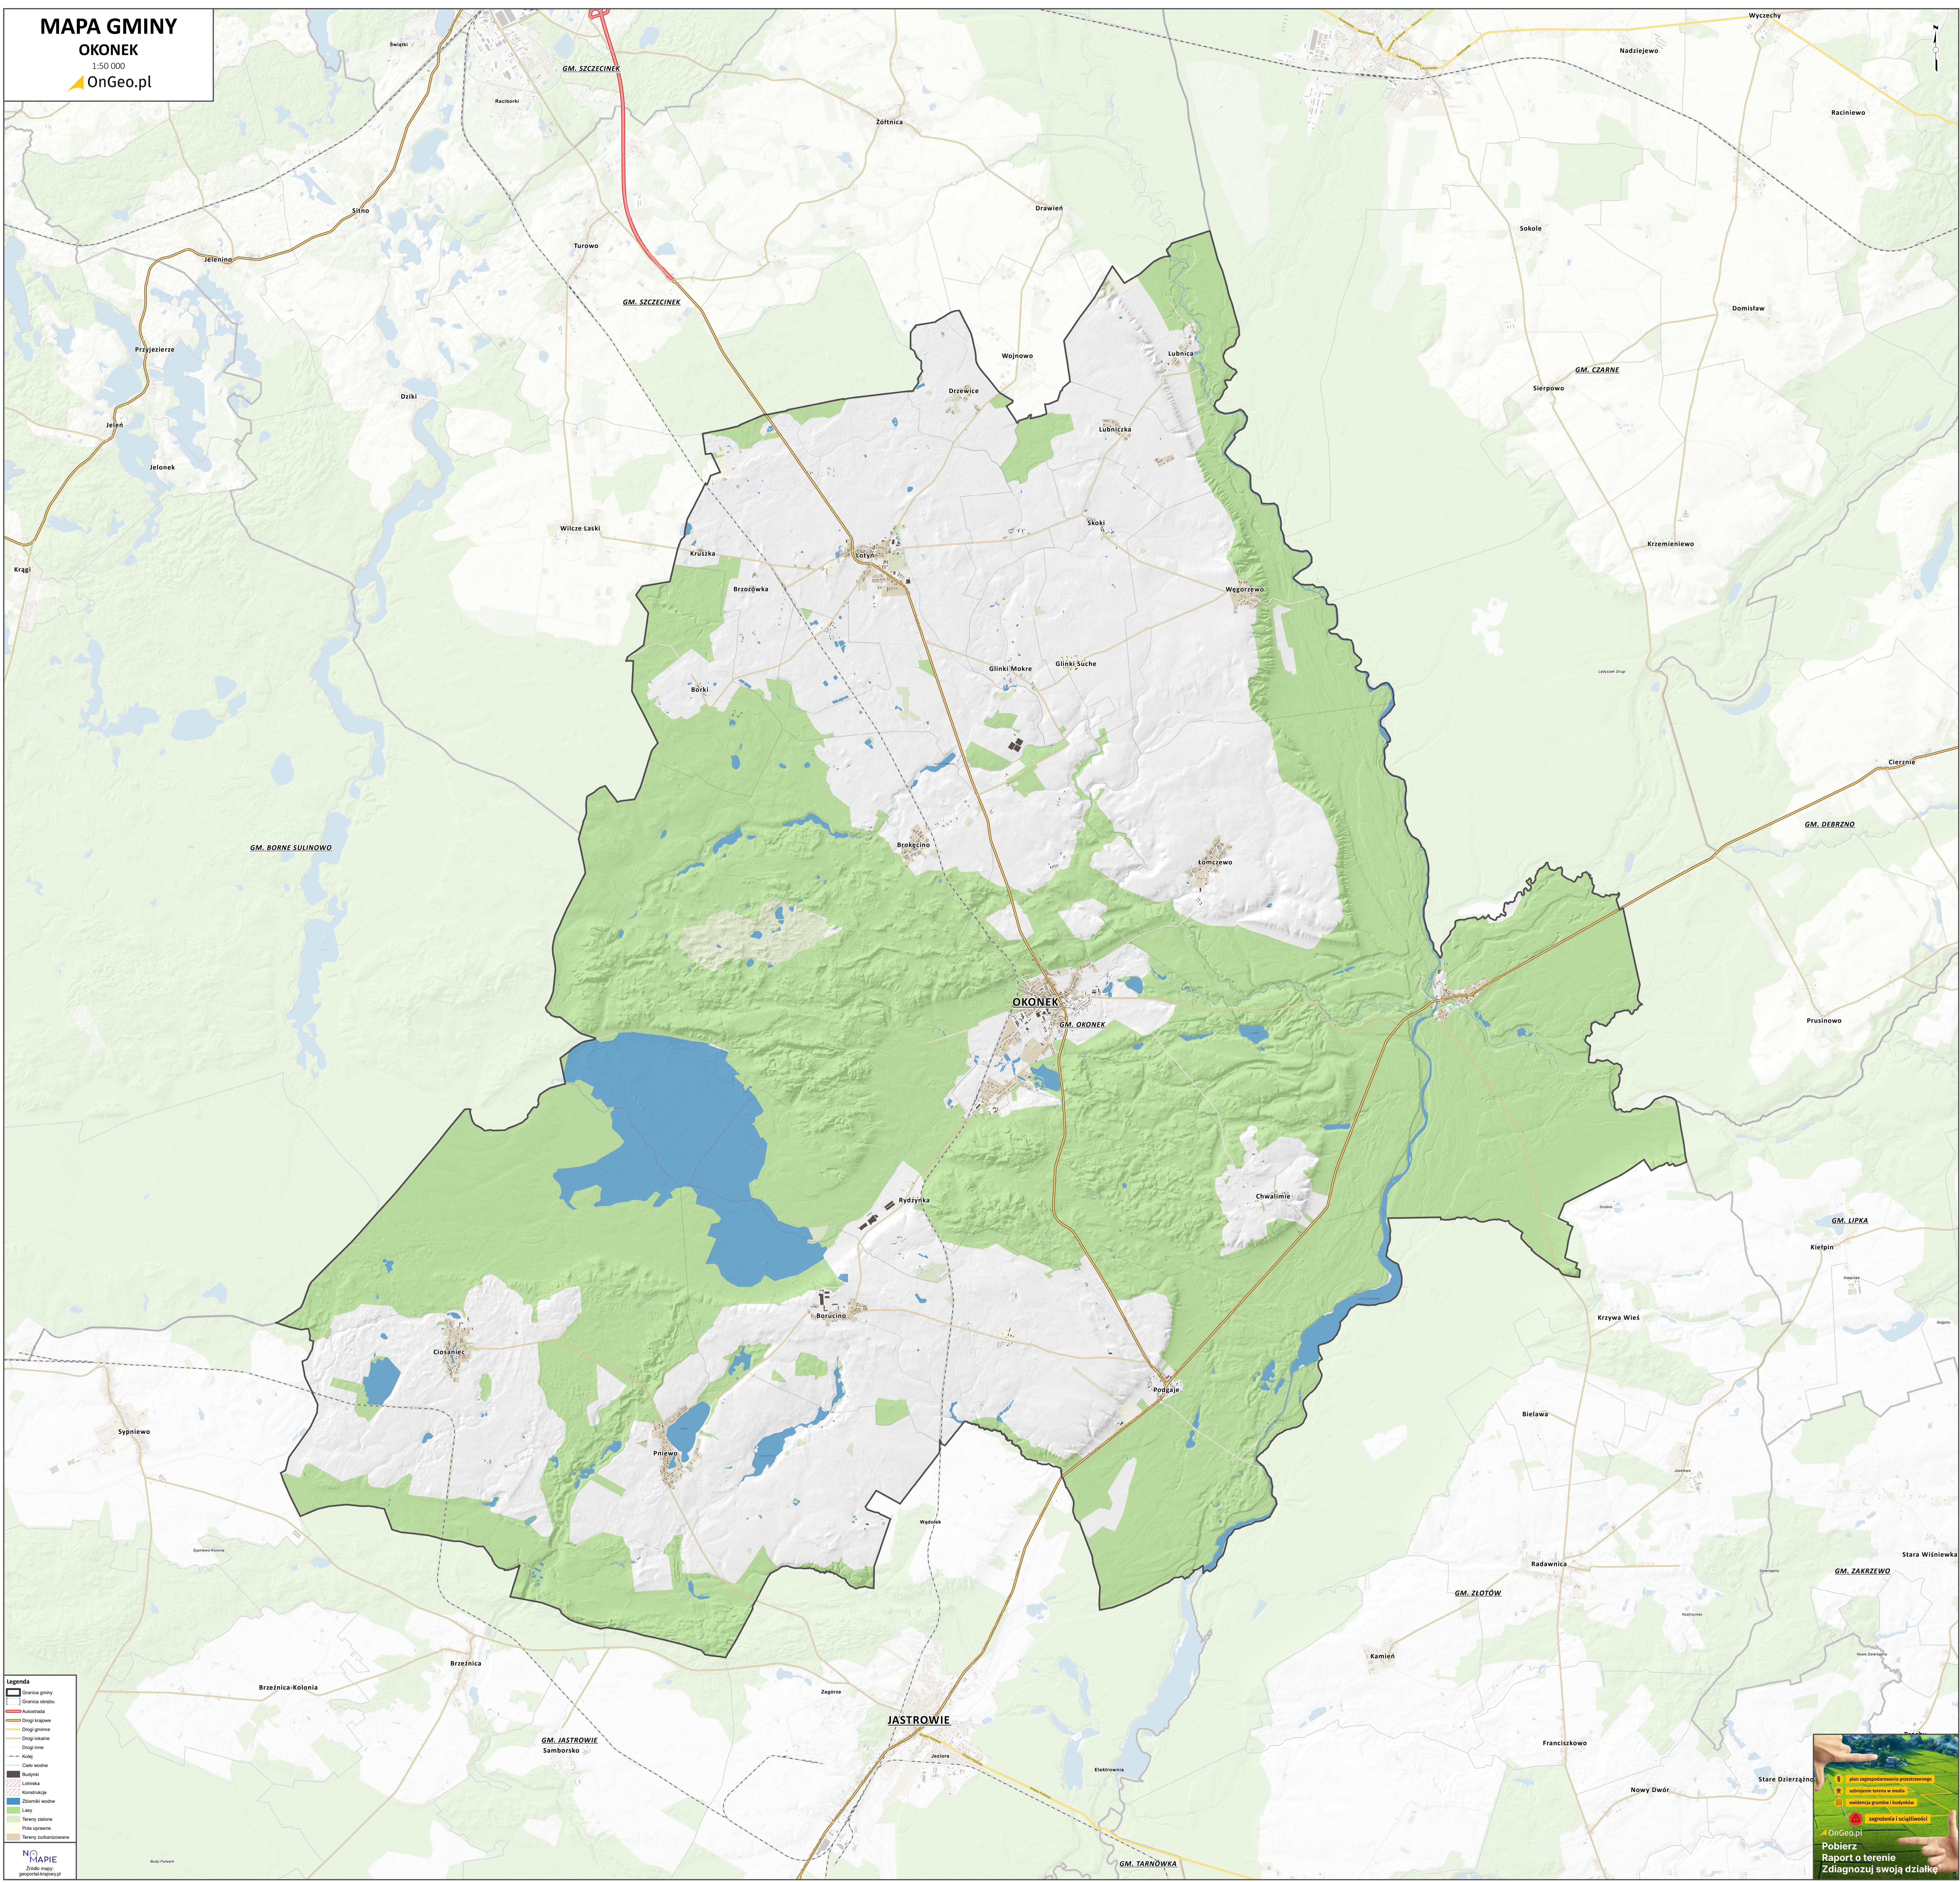

MAPA GMINY

OKONEK

1:50 000

- Legenda**
- Granicz gminy
 - Granicz obrotu
 - Asfaltowa
 - Dróg krajowa
 - Dróg gminna
 - Dróg lokalna
 - Dróg szosowa
 - Kolej
 - Ciek wodny
 - Budynki
 - Las
 - Konstrukcje
 - Zbiorniki wodne
 - Leśny
 - Tereny zielone
 - Pole uprawne
 - Tereny zurbanizowane

Pobierz
Raport o terenie
Zdiagnozuj swoją działkę

- plan zagospodarowania przestrzennego
- użytkowość terenu w wodzie
- ocena granic i budynków
- zagrożenia i uciążliwość